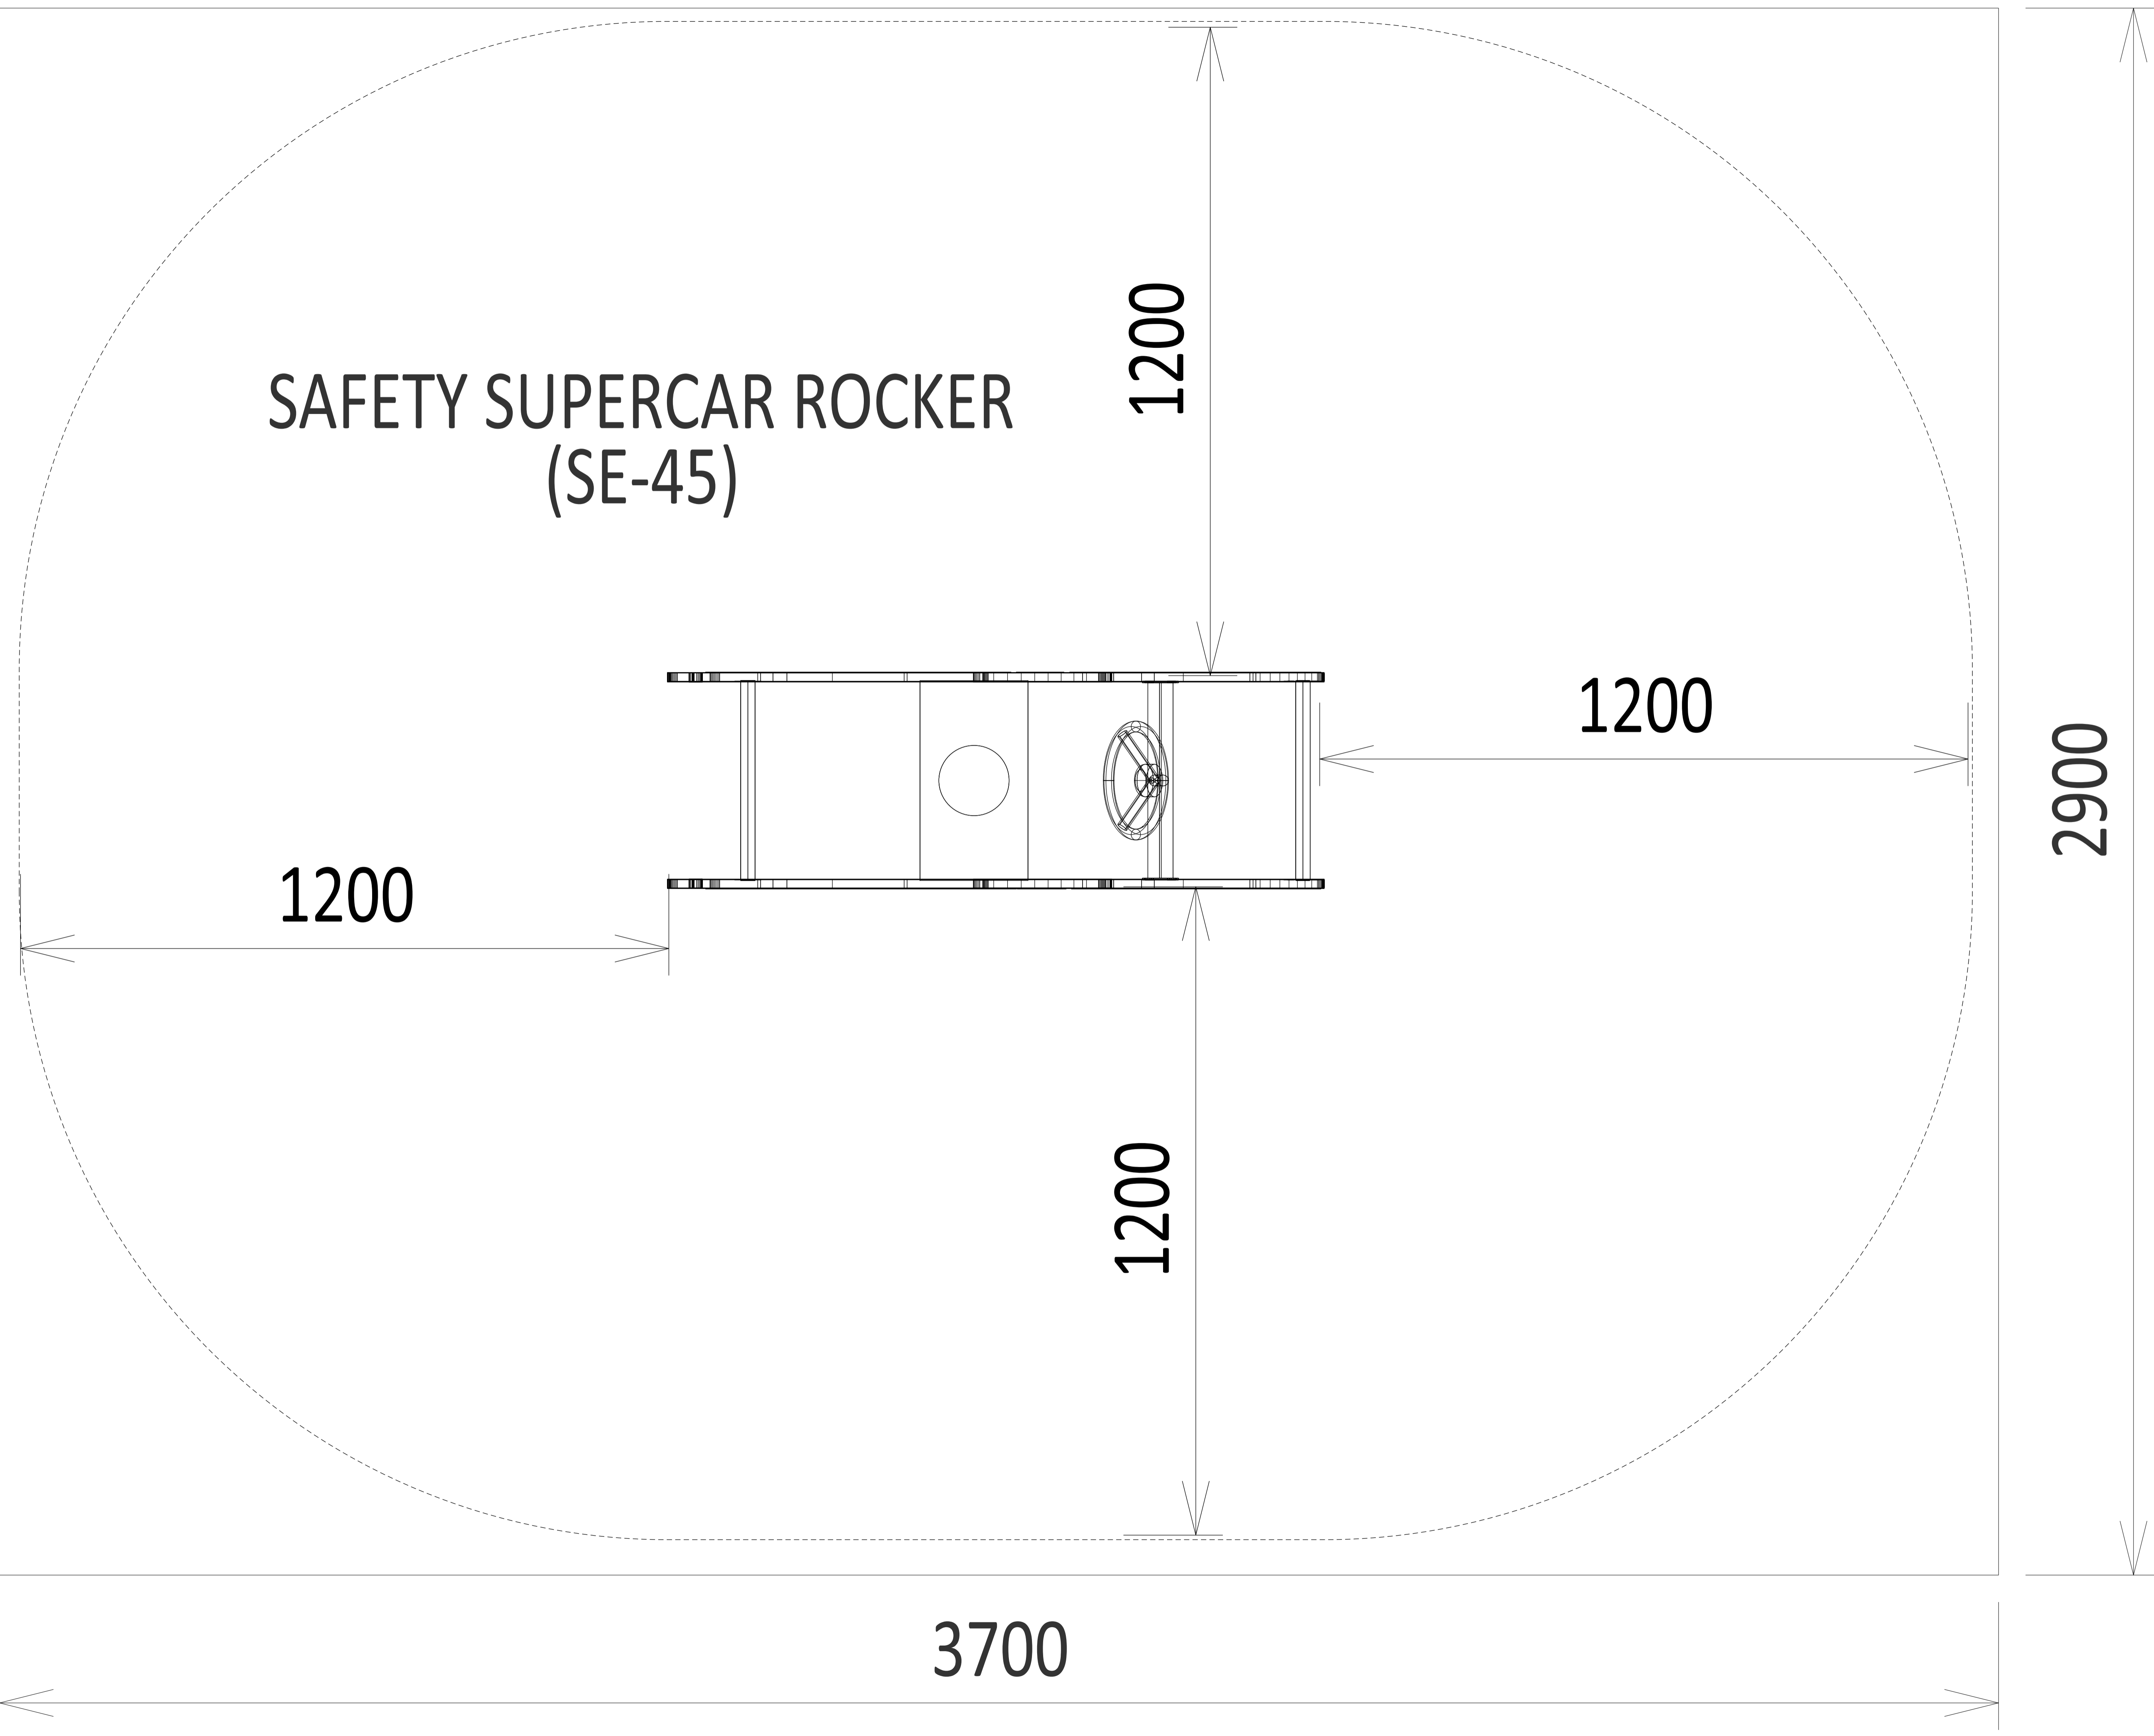

**SAFETY SUPERCAR ROCKER  
(SE-45)**

1200

1200

1200

2900

1200

3700